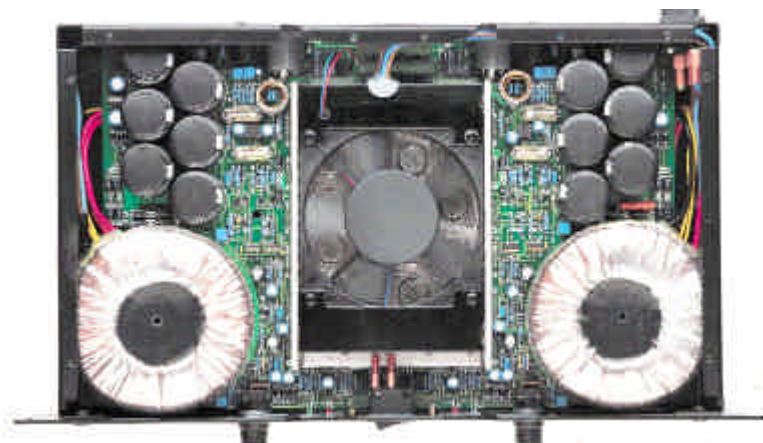

(Amplificador de 2x 250W r.m.s @ 4ohm)

PSS 1000 **159.375\$00**
794,96 Euros

(Amplificador de 2x 500W r.m.s @ 4ohm)

PSS 2000 **231.250\$00**
1.153,47 Euros

(Amplificador de 2x 1000W r.m.s @ 4ohm)

2 Unidades de rack
Fichas Speakon e XLR

2 Transformadores
Toroidais

Equipado com
transístores Motorola